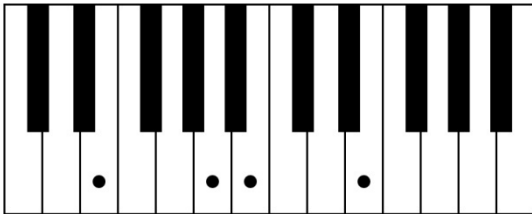

| | 1 og | 2 og | 3 og | 4 og |
|--------|------|------|------|------|
| Anslag | ↓ ↑ | ↓ ↑ | ↓ ↑ | ↓ ↑ |

Trommer:

Rytme 1:

| | 1 | 2 | 3 | 4 |
|--------|---|---|---|---|
| Hi-hat | X | | X | |

Rytme 2:

| | 1 | og | 2 | og | 3 | og | 4 | og |
|-------------|---|----|---|----|---|----|---|----|
| Hi-hat | X | X | X | X | X | X | X | X |
| Lilletromme | | | | | | | X | |
| Gulv-tam | X | | X | X | | | | |

"Only you"

Yazoo (1982)

Klaver/keyboard:

Akkorder:

A

D

E

E^{sus4}