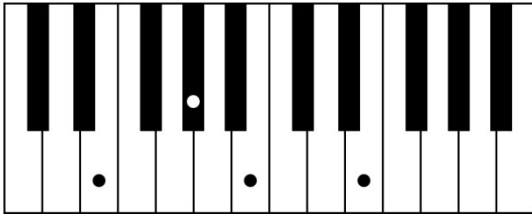

| | 1 og | 2 og | 3 og | 4 og |
|--------|------|------|------|------|
| Anslag | ↓ ↑ | ↓ ↑ | ↓ ↑ | ↓ ↑ |

Trommer:

Rytme 1:

| | 1 | 2 | 3 | 4 |
|--------|---|---|---|---|
| Hi-hat | X | | X | |

Rytme 2:

| | 1 | og | 2 | og | 3 | og | 4 | og |
|-------------|---|----|---|----|---|----|---|----|
| Hi-hat | X | X | X | X | X | X | X | X |
| Lilletromme | | | | | | | X | |
| Gulv-tam | X | | X | X | | | | |

"Only you"

Yazoo (1982)

Klaver/keyboard:

Akkorder:

A

D

E

E^{sus4}