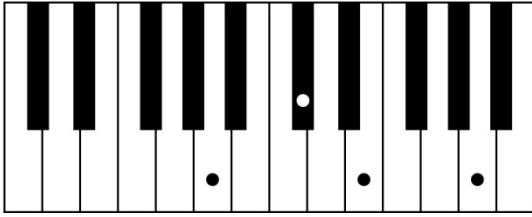

Fra albummet "Upstairs at Eric's"

"Only you"

Yazoo (1982)

Forslag til sammenspil

Tempo: 106 bpm

Bassen:

Guitaren:

Rytme 1:

| | 1 og | 2 og | 3 og | 4 og |
|--------|------|------|------|------|
| Anslag | ↓ ↑ | ↓ ↑ | ↓ ↑ | ↓ ↑ |

Trommer:

Rytme 1:

| | 1 | 2 | 3 | 4 |
|--------|---|---|---|---|
| Hi-hat | X | | X | |

Rytme 2:

| | 1 | og | 2 | og | 3 | og | 4 | og |
|-------------|---|----|---|----|---|----|---|----|
| Hi-hat | X | X | X | X | X | X | X | X |
| Lilletromme | | | | | | | X | |
| Gulv-tam | X | | X | X | | | | |

"Only you"

Yazoo (1982)

Klaver/keyboard:

Akkorder:

A

D

E

E^{sus4}