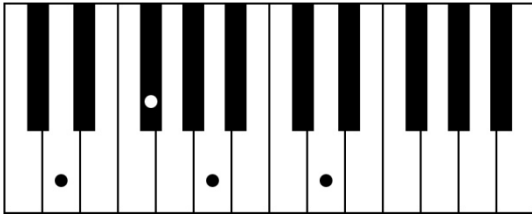

| | 1 og | 2 og | 3 og | 4 og |
|--------|------|------|------|------|
| Anslag | ↓ ↑ | ↓ ↑ | ↓ ↑ | ↓ ↑ |

Trommer:

Rytme 1:

| | 1 | 2 | 3 | 4 |
|--------|---|---|---|---|
| Hi-hat | X | | X | |

Rytme 2:

| | 1 | og | 2 | og | 3 | og | 4 | og |
|-------------|---|----|---|----|---|----|---|----|
| Hi-hat | X | X | X | X | X | X | X | X |
| Lilletromme | | | | | | | X | |
| Gulv-tam | X | | X | X | | | | |

"Only you"

Yazoo (1982)

Klaver/keyboard:

Akkorder:

A

D

E

E^{sus4}