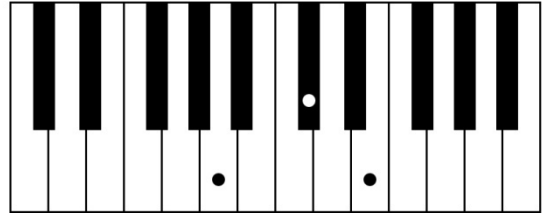

Alternative akkorder:

A