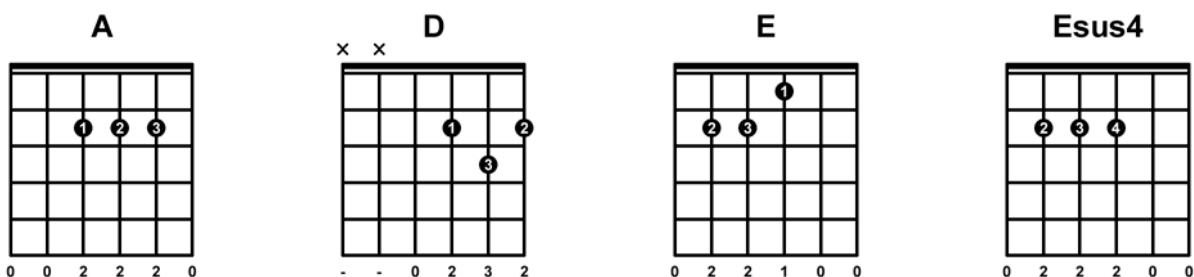

Fra albummet "Upstairs at Eric's"

"Only you"

Yazoo (1982)

Forslag til sammenspil

Tempo: 106 bpm

Bassen:

Guitaren:

Rytme 1:

| | 1 og | 2 og | 3 og | 4 og |
|--------|------|------|------|------|
| Anslag | ↓ ↑ | ↓ ↑ | ↓ ↑ | ↓ ↑ |

Trommer:

Rytme 1:

| | 1 | 2 | 3 | 4 |
|--------|---|---|---|---|
| Hi-hat | X | | X | |

Rytme 2:

| | 1 | og | 2 | og | 3 | og | 4 | og |
|-------------|---|----|---|----|---|----|---|----|
| Hi-hat | X | X | X | X | X | X | X | X |
| Lilletromme | | | | | | | X | |
| Gulv-tam | X | | X | X | | | | |