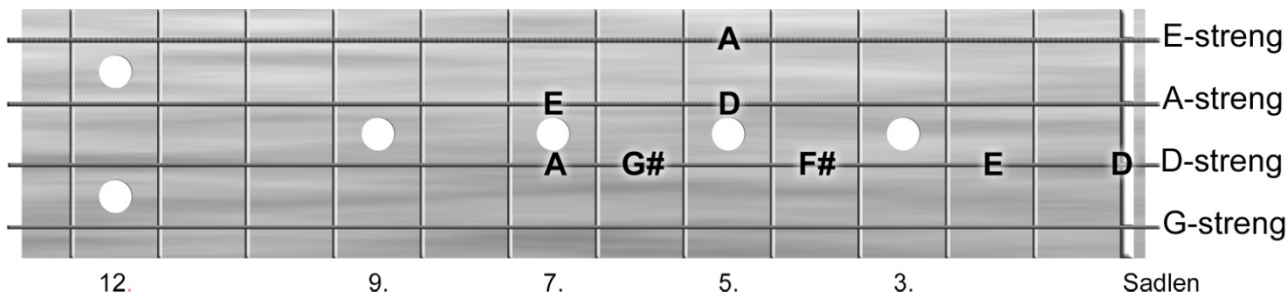

Fra albummet "Upstairs at Eric's"

"Only you"

Yazoo (1982)

Forslag til sammenspil

Tempo: 106 bpm

Bassen:

Guitaren:

Rytme 1: